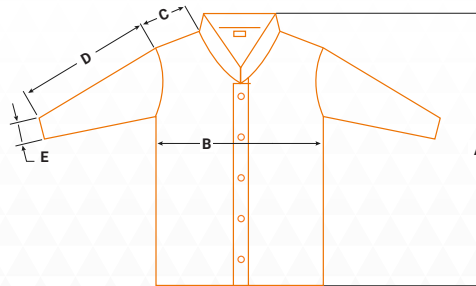

Deze bezoekersjas is voorzien van lange mouwen met manchetten van elastiek en in de hals v.v. een opstaande kraag.

Verder is deze bezoekersjas voorzien van drukknoopsluiting aan de voorzijde, een splitje aan de achterzijde en verkrijgbaar in de unisex maten M t/m 3XL.

PRODUCT DETAILS

Materiaal	Polypropylene, +/- 38 gsm
Kleur	Wit
Maat	M-3XL
Sluiting	Met 5 drukknoopen
Manchet	Elastisch

ORDER INFORMATIE

Maat	Artikelnummer	Verpak. eenheid
M	5.09.25.101.04	50 stuks (50x1)
L	5.09.25.101.05	50 stuks (50x1)
XL	5.09.25.101.06	50 stuks (50x1)
2XL	5.09.25.101.07	50 stuks (50x1)
3XL	5.09.25.101.08	50 stuks (50x1)

MAATVOERING (in cm)

Maat	A	B	C	D	E*
M	95	65	18	54	16
L	100	67	18	57	16
XL	105	69	19	60	16
2XL	110	71	20	63	16
3XL	115	73	21	66	16

* Maximaal uitgerekt